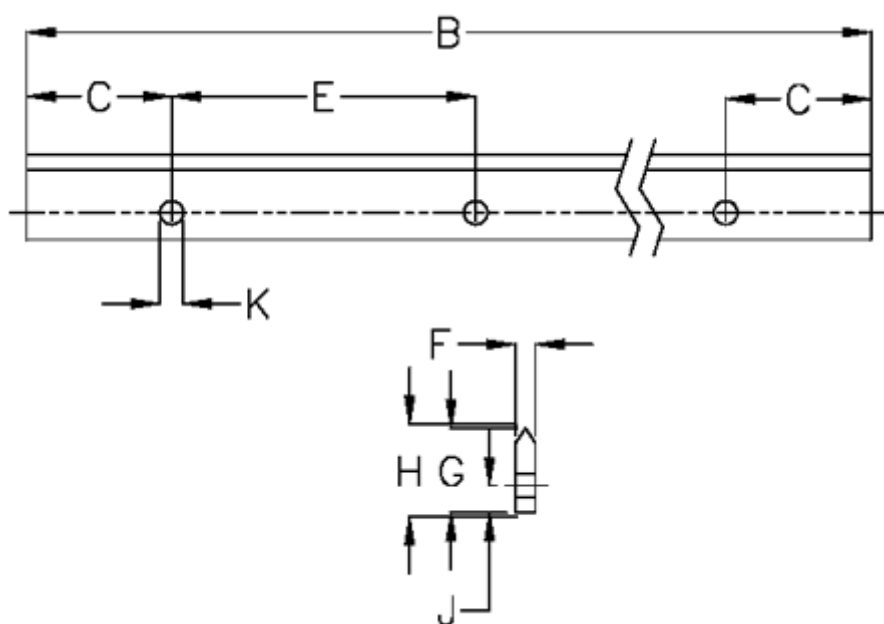

Varenummer: 057127426961  
Beskrivelse: Hepco GV3 profilskinne M E L2696 P1  
med forsænkede huller

## Mål

B	= 2696	K	= 7xM6
C	= 43.0	Præcisionstype	= P1
E	= 90	vægt kg/1000	= 1.20
F	= 6.28		
For leje	= J34		
G	= 25.0		
H	= 25.46		
J	= 8.0		